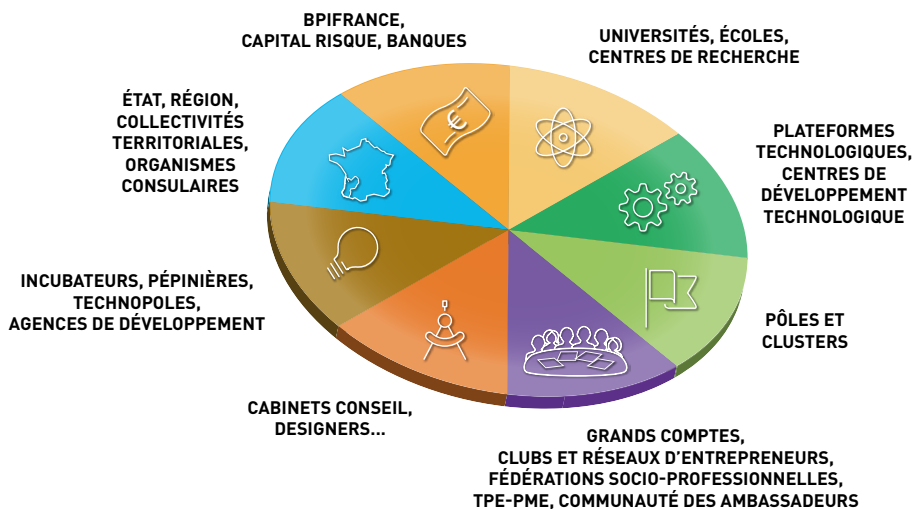

Laetitia LLEHI
cm-limoges.fr
T  l. 05 55 45 27 04

INNOV

Nouvelle-Aquitaine

LE RÉSEAU

265 PARTENAIRES

de l'écosystème de l'innovation

qui agissent ensemble
pour accélérer la croissance des TPE-PME
par l'innovation

UN OUTIL : LA PLATEFORME COLLABORATIVE

innovez-en-nouvelle-aquitaine.fr

L'Atlas de l'Innovation

Les recherches
de compétences

Un espace partagé
dédié à la Communauté
des Ambassadeurs

DES RENCONTRES : LES ÉTAPES DE L'INNOVATION